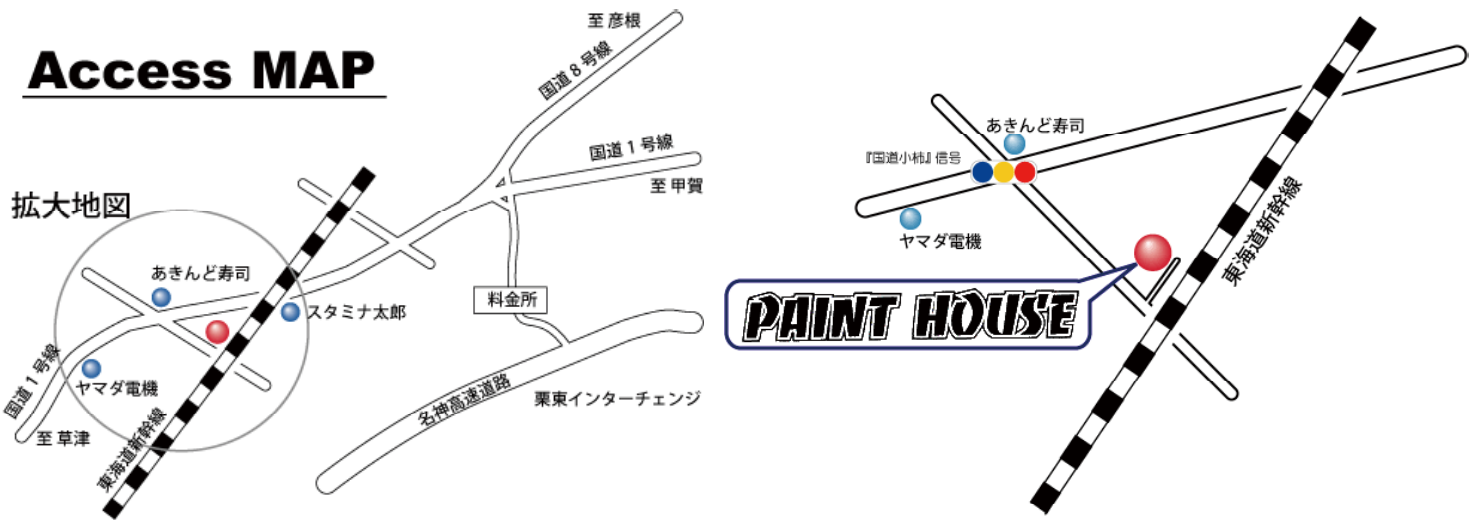

A4サイズの用紙に印刷できるように調整してあります。

PAINT HOUSE

バイクを塗装で修理するペイントハウス滋賀

Access MAP

国道小柿の信号を曲がった所の風景
青い倉庫群の間に入ってください。

倉庫群の左側奥から2番目がペイントハウスです。

もし道がわからなくなったらお電話ください。

TEL 077-554-4461

お電話いただく際はお車を止めて安全な場所からお電話ください。

お気をつけてお越し下さい。お客様の安全なご来店をお待ちしております。